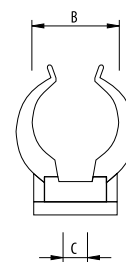

### APLICAÇÕES

Fixação de tubos rígidos e cabos por encaixe.  
Agrupável em todas as medidas.

### NORMAS APLICÁVEIS

EN 61386-25

Referência	Designação	Dimensões de aperto min-máx	B	C
01BC16-CR	Abraçadeira clip 14/16 mm creme	14-16	15	M6
01BC20-CR	Abraçadeira clip 18/20 mm creme	18-20	18,7	M6
01BC25-CR	Abraçadeira clip 23/25 mm creme	23-25	23,3	M6
01BC32-CR	Abraçadeira clip 30/32 mm creme	30-32	30	M6
01BC40-CR	Abraçadeira clip 38/40 mm creme	38-40	38,2	M6

Todas as medidas em mm

Referência	Designação	Dimensões de aperto min-máx	B	C
01BC16-CZ	Abraçadeira clip 14/16 mm cinza	14-16	15	M6
01BC20-CZ	Abraçadeira clip 18/20 mm cinza	18-20	18,7	M6
01BC25-CZ	Abraçadeira clip 23/25 mm cinza	23-25	23,3	M6
01BC32-CZ	Abraçadeira clip 30/32 mm cinza	30-32	30	M6
01BC40-CZ	Abraçadeira clip 38/40 mm cinza	38-40	38,2	M6

Todas as medidas em mm